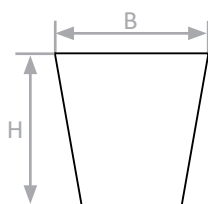

ZU-L

Guida e profili PVC-PU / PVC-PU runners profiles

Dimensioni profili / profiles dimensions

Valore / value		
B	mm	10
H	mm	6

Caratteristiche profili / profiles characteristics

	Um	Norme / norms	Valore / value
Polimero / compound			PU
Colore / colour			bianco / white <input checked="" type="checkbox"/> blu / blue <input type="checkbox"/> azzurro / light blue <input type="checkbox"/> verde / green <input type="checkbox"/> trasparente / transparent <input checked="" type="checkbox"/>
Tipo guida / type runner			liscia / smooth
 Ø tamburo appl. lato scorrimento / Ø pulley appl. on bottom cover	mm		70
 Ø tamburo appl. lato portante / Ø pulley appl. on top cover	mm		60
 Ø tamburo appl. trasversale / Ø pulley appl. trasversal	mm		50